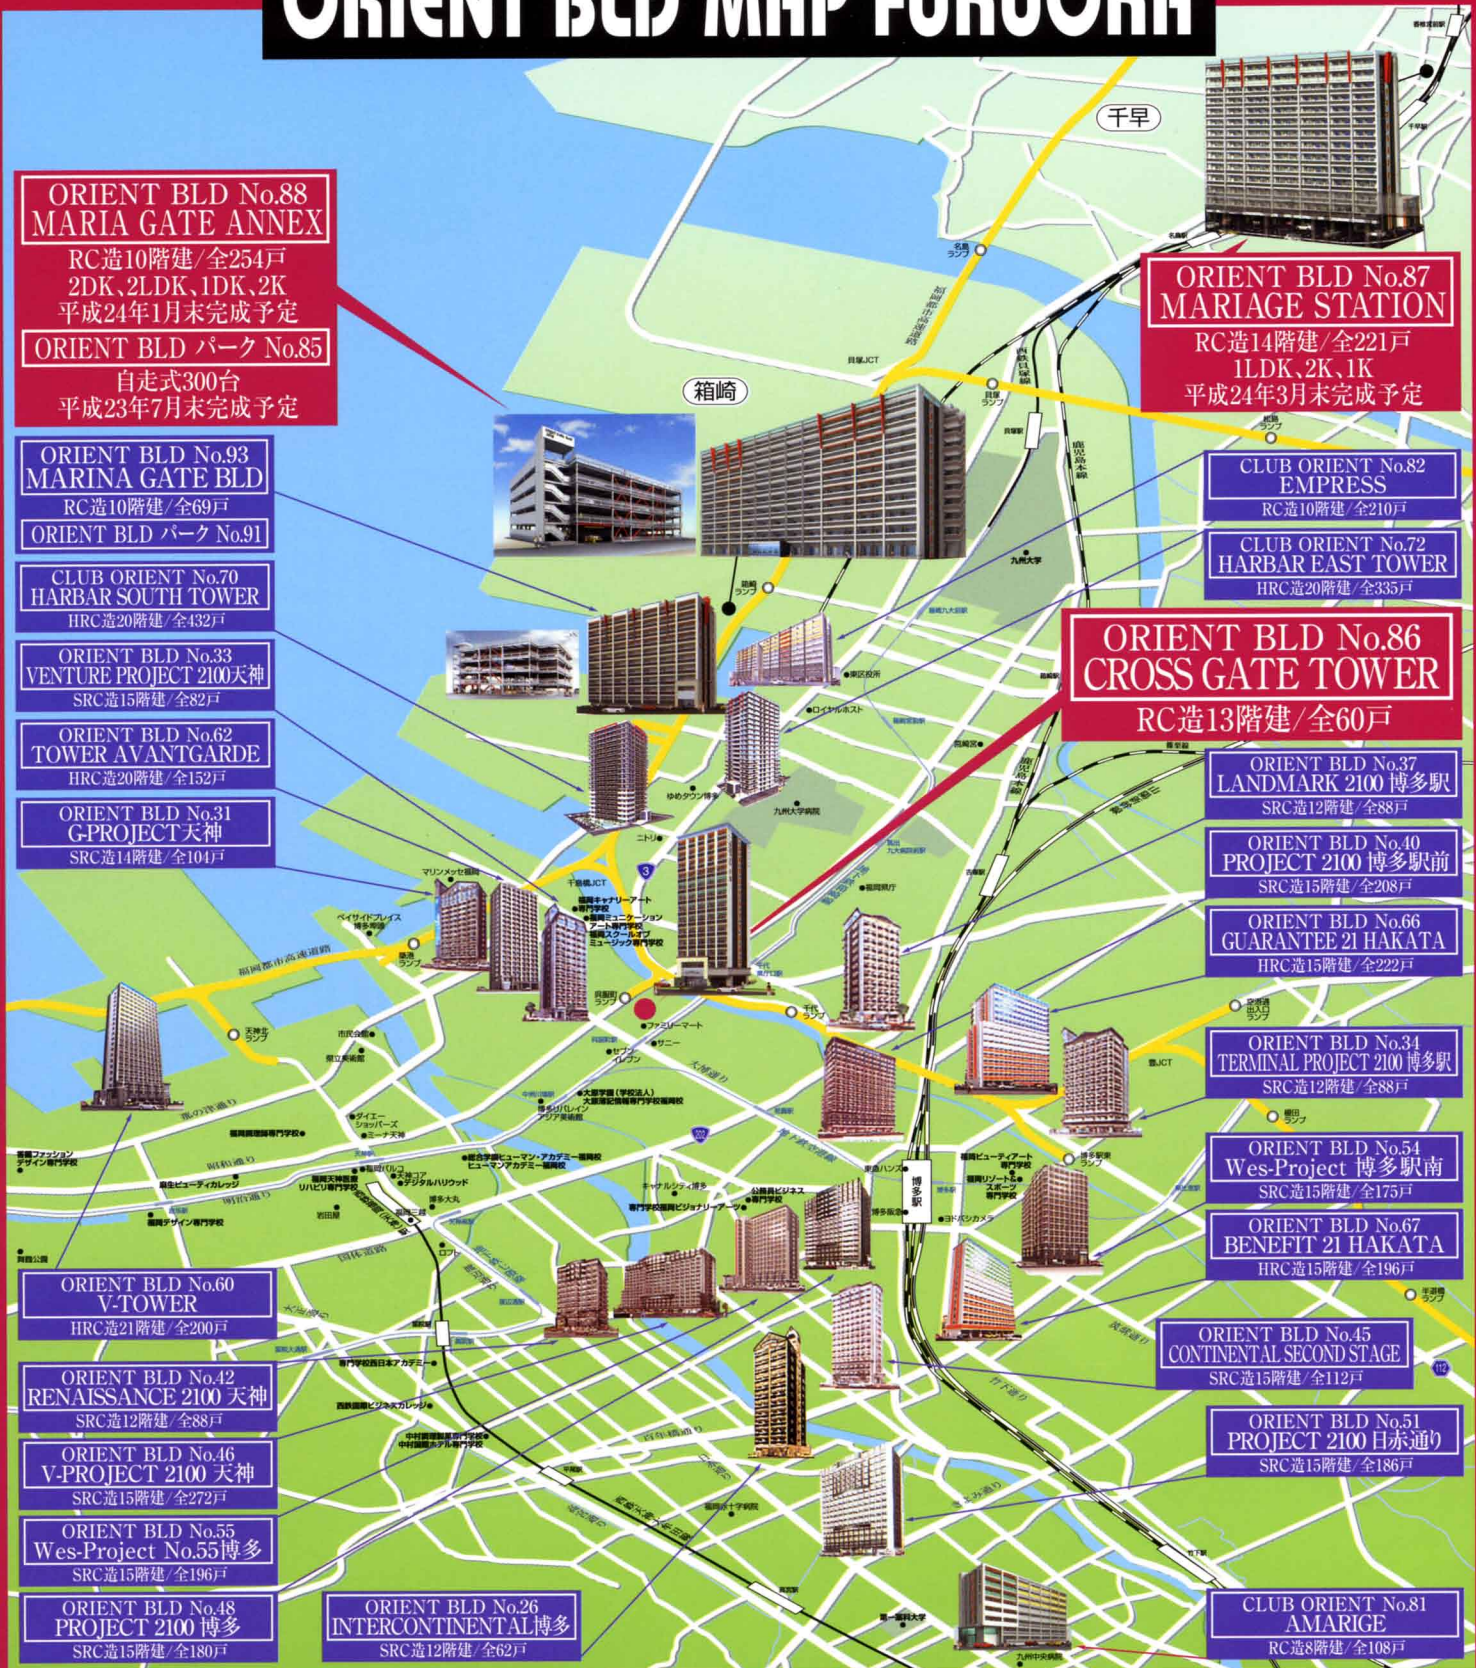

ORIENT BLD MAP FUKUOKA

LIFE INFORMATION

●交通機関

- 地下鉄呉服町駅 徒歩1分(約100m)
- 西鉄「蔵本」バス停 隣接
- 福岡都市高速呉服町ランプ 向かい

●公共機関

- 呉服町郵便局 徒歩2分(約150m)
- 千代交番 徒歩6分(約600m)
- 冷泉公園 徒歩6分(約600m)
- アジア美術館 徒歩6分(約550m)

●ショッピング・お食事

- セブンイレブン 徒歩2分(約200m)
- ファミリーマート 徒歩1分(約80m)
- デイリーヤマザキ 徒歩2分(約200m)
- サニー(ビジネスセンタービル内) 徒歩1分(約100m)
- マルショク 徒歩5分(約500m)
- ウエスト 徒歩4分(約400m)
- リバレイン 徒歩6分(約550m)

●医療機関

- 原三信病院 徒歩6分(約550m)

※表示の時間は、徒歩1分100m、車=時速40kmで算出したものです。実際の時間とは渋滞などにより相違がある場合がございます